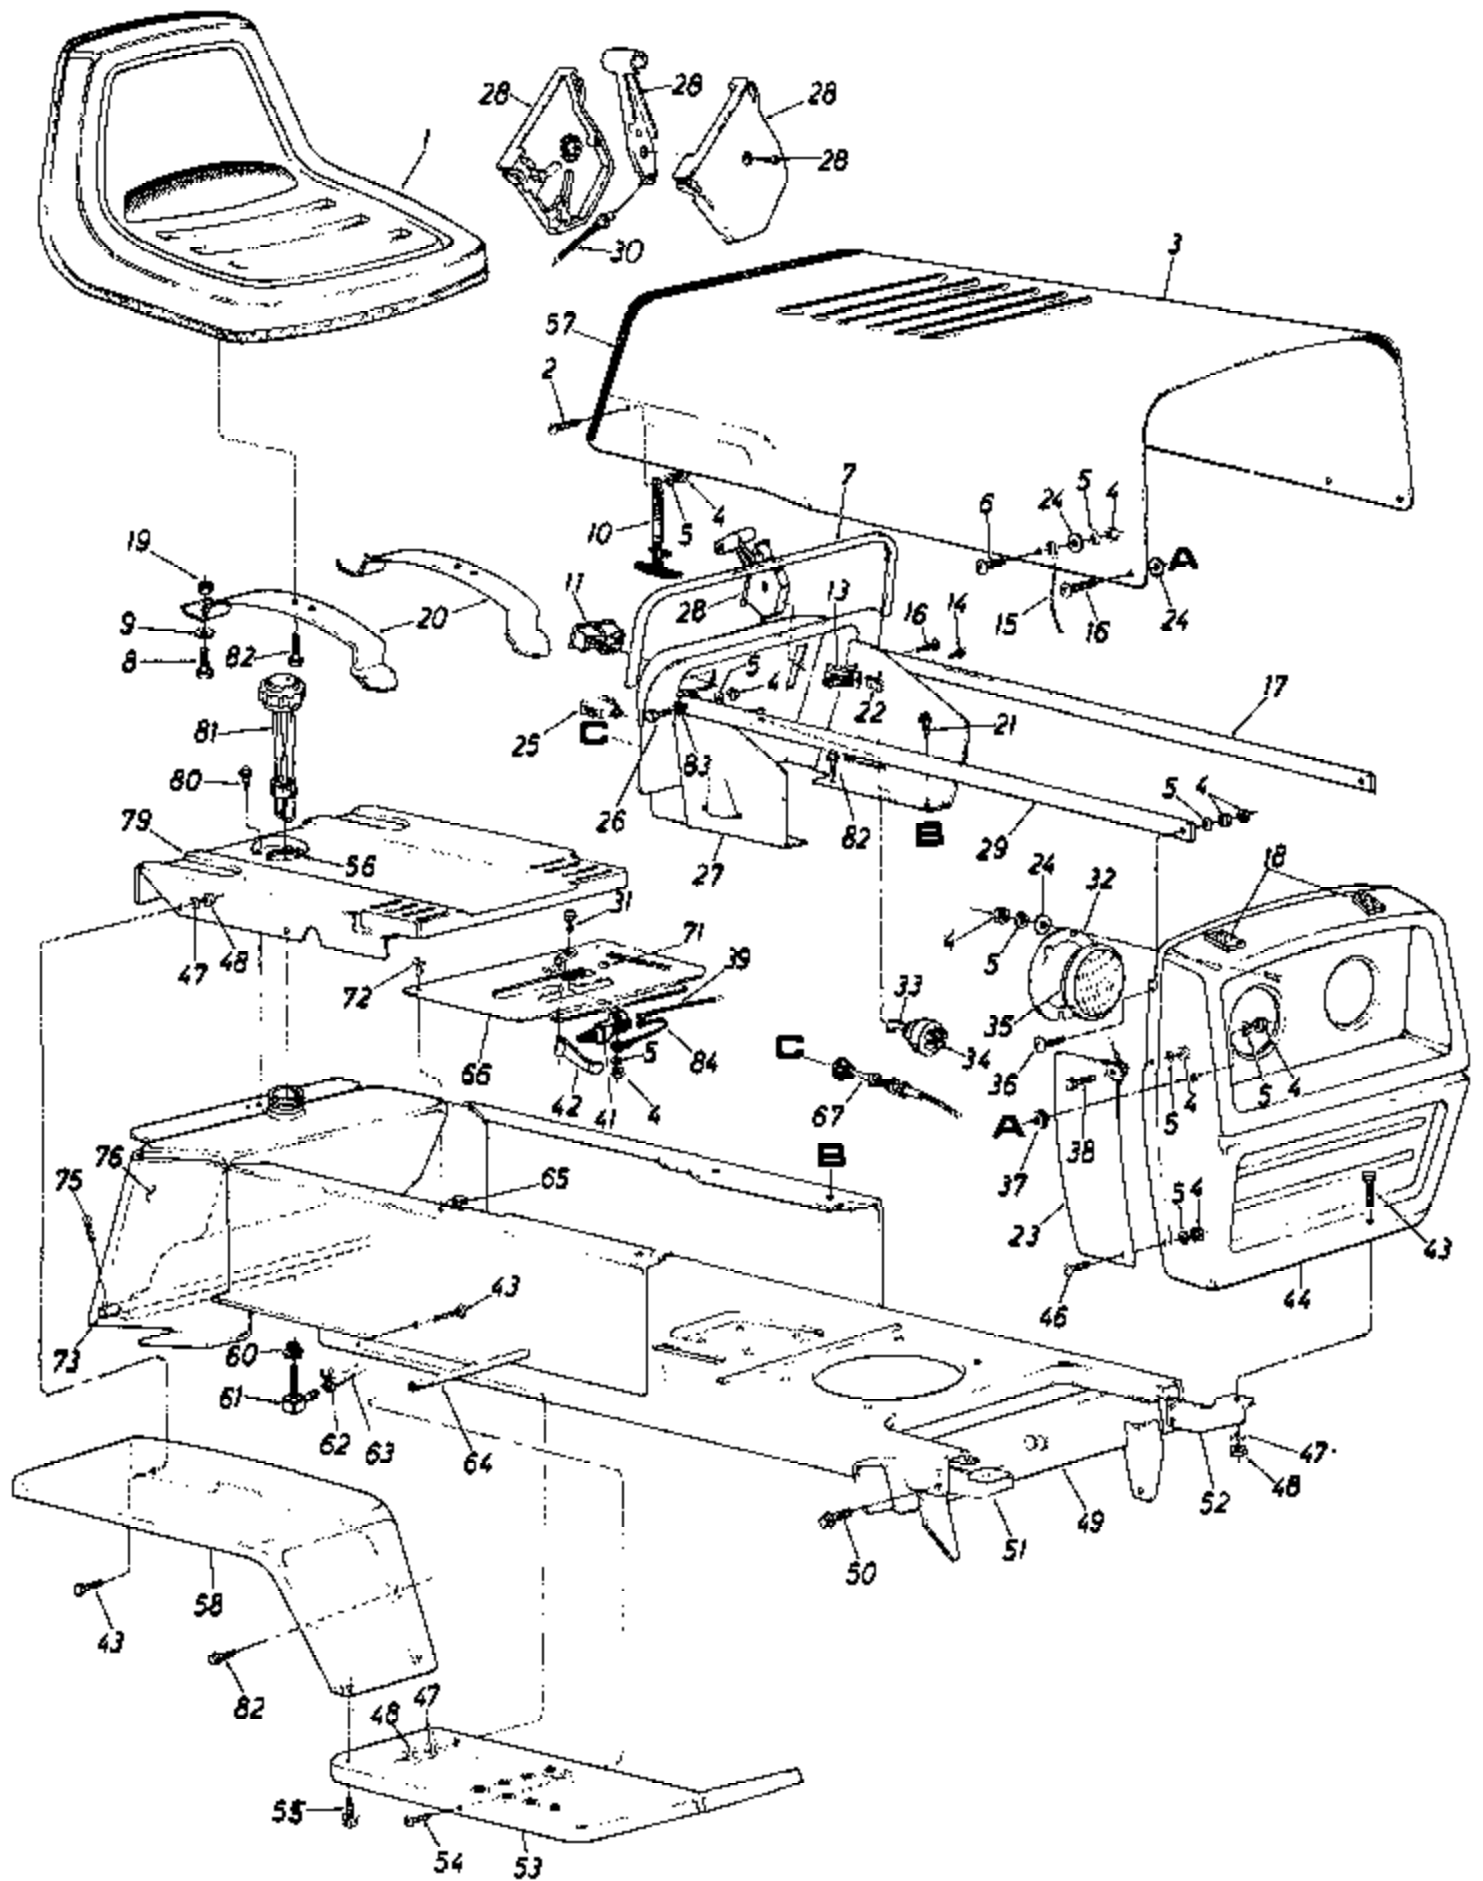

Ref #	Part Number	Qty	Description
1	757-0308	1	Seat Assembly
2	710-0286	1	Truss Mach. Scr. 1/4-20 x .50" Lg.
3	13808	1	Hood
4	712-0287	1	Hex Nut 1/4-20 Thd.
5	736-0329	1	L-Wash. 1/4" Scr.*
6	710-0286	1	Truss Mach. Scr. 1/4-20 x .50" Lg.*
7	731-0511	1	Vinyl Molding Strip-29"
8	710-0689	1	Hex Nylon Scr. 1/2-13 x .75" Lg.
9	736-0192	1	Fl-Wash .50" I.D. x 1.00" O.D. x .090
10	723-0296	1	Hood Latch Ass'y.
11	725-0925	1	Ammeter
13	725-0459	1	Circuit Breaker 8 Amp.
14	710-0351	1	Hex Tap Scr. #10 x .50" Lg.*
15	727-0199	1	Hood Stop
16	710-0255	1	Truss Mach. Scr. 1/4-20 x .75 " Lg. *
17	749-0220	1	Grille Positioning Rod
18	722-0135	1	PVC Foam Strip 1/2 x 1.00" x 2.00" Lg.
19	712-0206	1	Hex Nut 1/2-13 Thd.
20	13123	1	Seat Spring
21	710-0599	1	Hex Thd. Rolling Scr. 1/4" x .50" Lg.
22	712-0344	1	Speed Nut #10Z
23	14748	1	Grille Side Panel-R.H.
	14749	1	Grille Side Panel-L.H. (Not Shown)
24	736-0173	1	Fl-Wash. 1/4" I.D.
25	725-0634	1	Light Switch
26	710-0166	1	Truss Hd. Scr. 1/4-20 x 1.00" Lg. *
27	16325	1	Dash Panel Ass'y.
28	831-0692	1	Throttle Control Box Comp.
29	749-0220	1	Grille Positioning Rod
30	746-0503	1	Throttle Control Cable (16 and 18 H.P.)
	746-0500	1	Throttle Control Cable (11 H.P.)
31	710-0289	1	Hex Bolt 1/4-20 x .50" Lg.
32	09960	1	Head Lamp Retainer
33	725-0201	1	Ignition Key
34	725-0267	1	Ignition Switch
35	725-0222	1	Head Lamp
36	710-0255	1	Truss Machine Scr. 1/4-20 x .75" Lg.*
37	735-0144	1	Rubber Wash. .50" I.D. x 1.00 O.D. x .25 Thk.
38	710-0286	1	Truss Mach. Scr. 1/4-20 x .50" Lg.*
39	725-0764	1	Reverse Lockout Wire Harness
41	725-0268	1	Safety Switch
42	732-0405	1	Switch Actuator Spring Lever
43	710-0118	1	Hex Scr. 5/16-18 x .75" Lg.
44	13801	1	Grille Ass'y. (Painted)
	14226	1	Grille Ass'y. (Chrome)
46	710-0286	1	Truss Mach. Scr. 1/4-20 x .50" Lg.
47	736-0119	1	L-Wash. 5/16" Scr.
48	712-0267	1	Hex Nut 5/16-18 Thd.
49	13820	1	Lower Frame Ass'y.
50	710-0726	1	Hex Thd. Rolling Scr. 5/16" x.75" Lg.
51	13862	1	Grille Mount Brkt.-R.H.
52	13863	1	Grille Mount Brkt.-L.H.
53	13828	1	Running Board-R.H.
	13827	1	Running Board-L.H. (Not Shown)
54	710-0323	1	Truss Mach. Scr. 5/16-18 x .75" Lg.*
55	710-0726	1	Hex Thd. Rolling Scr. 5/16-24 x .75" Lg.
56	735-0179	1	Grommet (Gas Tank Neck)
57	731-0511	1	Vinyl Moulding Strip-80n