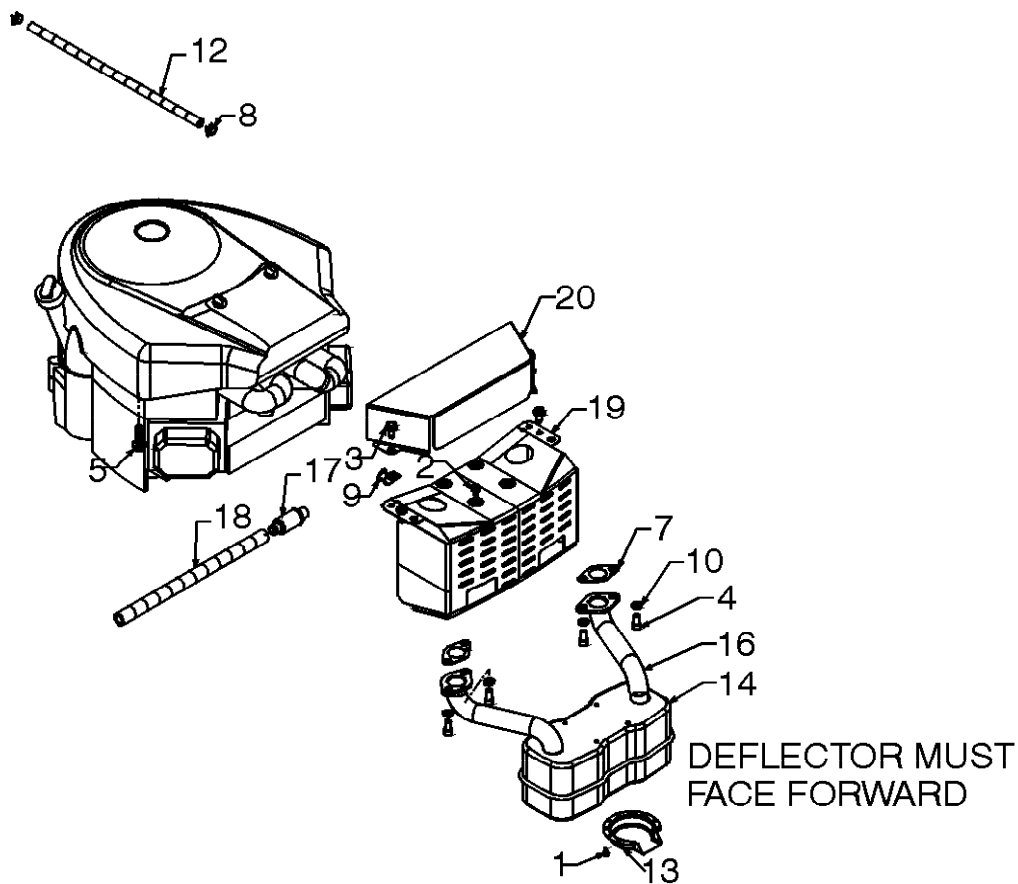

Ref #	Part Number	Qty	Description
1	710-0148		Hex Tap Scr. #8-32 x .38" Lg.
2	710-0599		Hex Washer TT-Tap Scr. 1/4-20 x 5" Lg.
3	710-0604		Hex Washer TT-Tap Scr. 5/16-18 x .62"
4	710-1314		Hex Washer TT-Tap Scr. 3/8-16 x 1.25"
5	710-1315		Scr. 3/8-16 x 1.25 Lg.
7	721-0460		Exhaust Gasket
8	726-0205		Hose Clamp
9	726-0272		Clamp
10	736-0119		Lock Washer 5/16 Reg.
12	751-0535-14		Hose, Fuel Line
13	751-0564		Dfl, Muffler
14	751-0616		Muffler, Twin Inlet
?15	751-0650		Exhaust Tube-R.H.
16	751-0651		Exhaust Tube-L.H.
17	751-3140		Oil Drain
18	783-3141		Oil Drain Hose - 12"
19	783-0615		Heat Shield
20	783-0625		Heat Shield