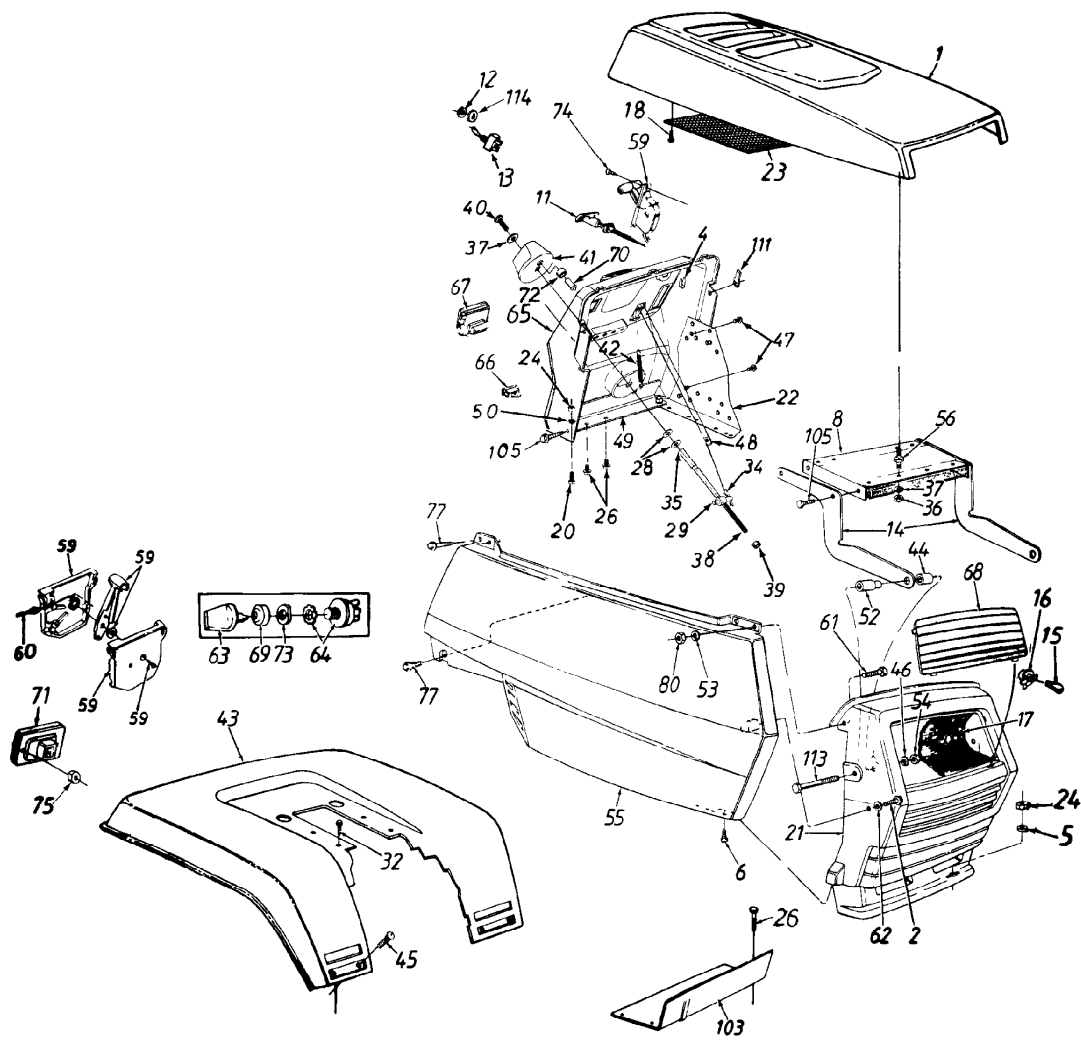

Ref #	Part Number	Qty	Description
1	710-0148		Hex Tap Scr. #8-32 x .38" Lg.
2	710-0599		Hex Washer TT-Tap Scr. 1/4-20 x 5" Lg.
3	710-0604		Hex Washer TT-Tap Scr. 5/16-18 x .62"
4	710-1314		Hex Washer TT-Tap Scr. 3/8-16 x 1.25"
5	710-1315		Scr. 3/8-16 x 1.25 Lg.
7	721-0460		Exhaust Gasket
8	726-0205		Hose Clamp
9	726-0272		Clamp
10	736-0119		Lock Washer 5/16 Reg.
12	751-0535-14		Hose, Fuel Line
13	751-0564		Dfl, Muffler
14	751-0616		Muffler, Twin Inlet
?15	751-0650		Exhaust Tube-R.H.
16	751-0651		Exhaust Tube-L.H.
17	751-3140		Oil Drain
18	783-3141		Oil Drain Hose - 12"
19	783-0615		Heat Shield
20	783-0625		Heat Shield